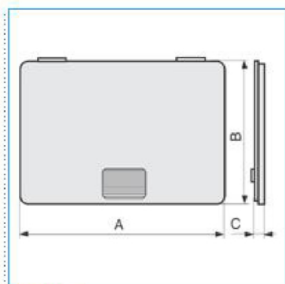

B07800

Quote:

A: 95
B: 66
C: 3

CDM 83 W Coperchio derivazione per scatole porta apparecchi SMN / SRMN BIANCO

Proprietà tecniche

Materiali

Colore RAL	Bianco RAL 9001
Materiale	ABS

Installazione, montaggio