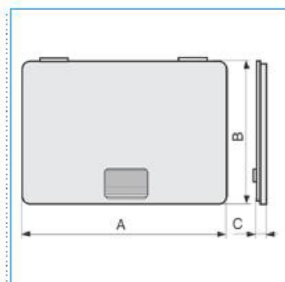

B07800

Quote:

A: 95
B: 66
C: 3

CDM 83 W Coperchio derivazione per scatole porta apparecchi SMN / SRMN BIANCO

Proprietà tecniche

Materiali

Colore RAL	Bianco RAL 9001
Materiale	ABS

Installazione, montaggio