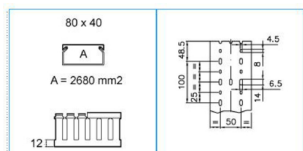

T1-N 80x40 G Canaletta con coestruso morbido modulo 20 feritoia 8 GRIGIO

B00832

Proprietà tecniche

Design

flessibile no

Materiali

Colore grigio

Colore RAL Grigio RAL 7030

Materiale PVC

Dimensioni

Altezza 40 mm

Lunghezza 2000 mm

Base 80 mm

Larghezza delle feritoie 8 mm

Larghezza delle lamelle 12 mm

Cavo

Sezione interna 2680 mm²

Norme, Omologazioni

Norme di riferimento EN50085-2-3

Direttiva europea RoHs compatibilità volontaria

Classificazione UL94 V0

Sicurezza

Grado di resistenza al filo incandescente secondo EN 60695-2-11 : 960°C