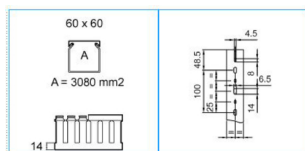

T1-N 60x60 G Canaletta con coestruso morbido modulo 20 feritoia 8 GRIGIO

B02569

Proprietà tecniche

Design

flessibile no

Materiali

Colore grigio

Colore RAL Grigio RAL 7030

Materiale PVC

Dimensioni

Altezza 60 mm

Lunghezza 2000 mm

Base 60 mm

Larghezza delle feritoie 8 mm

Larghezza delle lamelle 12 mm

Cavo

Sezione interna 3080 mm²

Norme, Omologazioni

Norme di riferimento EN50085-2-3

Direttiva europea RoHs compatibilità volontaria

Classificazione UL94 V0

Sicurezza

Grado di resistenza al filo incandescente secondo EN 60695-2-11 : 960°C