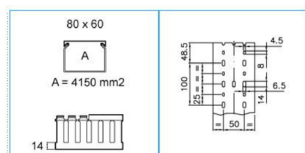

**T1-N 80x60 G Canaletta con coestruso morbido modulo 20 feritoia 8 GRIGIO**

B00833

**Proprietà tecniche**

**Design**

flessibile no

**Materiali**

Colore grigio

Colore RAL Grigio RAL 7030

Materiale PVC

**Dimensioni**

Altezza 60 mm

Lunghezza 2000 mm

Base 80 mm

Larghezza delle feritoie 8 mm

Larghezza delle lamelle 12 mm

**Cavo**

Sezione interna 4150 mm<sup>2</sup>

**Norme, Omologazioni**

Norme di riferimento EN50085-2-3

Direttiva europea RoHs compatibilità volontaria

Classificazione UL94 V0

**Sicurezza**

Grado di resistenza al filo incandescente secondo EN 60695-2-11 : 960°C