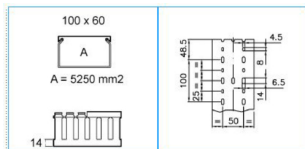

T1-N 100x60 G Canaletta con coestruso morbido modulo 20 feritoia 8 GRIGIO

B00834

Proprietà tecniche

Design

flessibile no

Materiali

Colore grigio

Colore RAL Grigio RAL 7030

Materiale PVC

Dimensioni

Altezza 60 mm

Lunghezza 2000 mm

Base 100 mm

Larghezza delle feritoie 8 mm

Larghezza delle lamelle 12 mm

Cavo

Sezione interna 5250 mm²

Norme, Omologazioni

Norme di riferimento EN50085-2-3

Direttiva europea RoHS compatibilità volontaria

Classificazione UL94 V0

Sicurezza

Grado di resistenza al filo incandescente secondo EN 60695-2-11 : 960°C