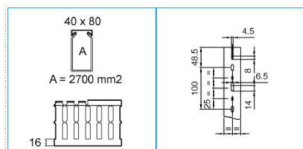

**T1-N 40x80 G Canaletta con coestruso morbido modulo 20 feritoia 8 GRIGIO**

B02567

**Proprietà tecniche**

**Design**

flessibile no

**Materiali**

Colore grigio

Colore RAL Grigio RAL 7030

Materiale PVC

**Dimensioni**

Altezza 80 mm

Lunghezza 2000 mm

Base 40 mm

Larghezza delle feritoie 8 mm

Larghezza delle lamelle 12 mm

**Cavo**

Sezione interna 2700 mm<sup>2</sup>

**Norme, Omologazioni**

Norme di riferimento EN50085-2-3

Direttiva europea RoHs compatibilità volontaria

Classificazione UL94 V0

**Sicurezza**

Grado di resistenza al filo incandescente secondo EN 60695-2-11 : 960°C