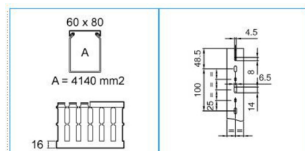

**T1-N 60x80 G Canaletta con coestruso morbido modulo 20 feritoia 8 GRIGIO**

B02570

**Proprietà tecniche**

**Design**

flessibile no

**Materiali**

Colore grigio

Colore RAL Grigio RAL 7030

Materiale PVC

**Dimensioni**

Altezza 80 mm

Lunghezza 2000 mm

Base 60 mm

Larghezza delle feritoie 8 mm

Larghezza delle lamelle 12 mm

**Cavo**

Sezione interna 4140 mm<sup>2</sup>

**Norme, Omologazioni**

Norme di riferimento EN50085-2-3

Direttiva europea RoHS compatibilità volontaria

Classificazione UL94 V0

**Sicurezza**

Grado di resistenza al filo incandescente secondo EN 60695-2-11 : 960°C