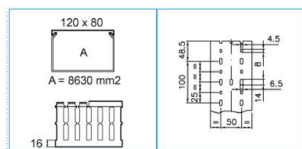

T1-N 120x80 G Canaletta con coestruso morbido modulo 20 feritoia 8 GRIGIO

B00835

Proprietà tecniche

Design

flessibile no

Materiali

Colore grigio

Colore RAL Grigio RAL 7030

Materiale PVC

Dimensioni

Altezza 80 mm

Lunghezza 2000 mm

Base 120 mm

Larghezza delle feritoie 8 mm

Larghezza delle lamelle 12 mm

Cavo

Sezione interna 8630 mm²

Norme, Omologazioni

Norme di riferimento EN50085-2-3

Direttiva europea RoHS compatibilità volontaria

Classificazione UL94 V0

Sicurezza

Grado di resistenza al filo incandescente secondo EN 60695-2-11 : 960°C