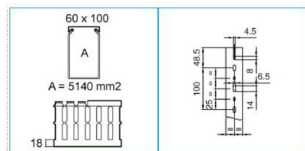

T1-N 60x100 G Canaletta con coestruso morbido modulo 20 feritoia 8 GRIGIO

B02571

Proprietà tecniche

Design

flessibile no

Materiali

Colore grigio

Colore RAL Grigio RAL 7030

Materiale PVC

Dimensioni

Altezza 100 mm

Lunghezza 2000 mm

Base 60 mm

Larghezza delle feritoie 8 mm

Larghezza delle lamelle 12 mm

Cavo

Sezione interna 5140 mm²

Norme, Omologazioni

Norme di riferimento EN50085-2-3

Direttiva europea RoHs compatibilità volontaria

Classificazione UL94 V0

Sicurezza

Grado di resistenza al filo incandescente secondo EN 60695-2-11 : 960°C