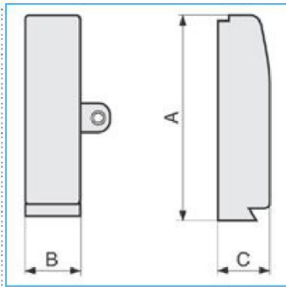

LSBN W Terminale sinistro per canale battiscopa TBN BIANCO

B03276

Quote:

A: 83
B: 23
C: 24

Proprietà tecniche

Materiali

Colore RAL	Bianco RAL 9001
Materiale	ABS

Dimensioni

Altezza	22 mm
Base	81 mm

Norme, Omologazioni

Norme di riferimento	EN50085-2-1
Direttiva europea RoHs	compatibilità volontaria

Sicurezza

Grado di protezione dell'involucro	IP40
Senza alogeni	si
Resistenza agli urti	IK07