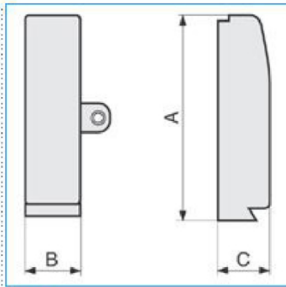

LSBN B Terminale sinistro per canale battiscopa TBN MARRONE

B03278

Quote:

A: 83
B: 23
C: 24

Proprietà tecniche

Materiali

Colore RAL	Marrone RAL 8014
Materiale	ABS

Dimensioni

Altezza	22 mm
Base	81 mm

Norme, Omologazioni

Norme di riferimento	EN50085-2-1
Direttiva europea RoHs	compatibilità volontaria

Sicurezza

Grado di protezione dell'involucro	IP40
Senza alogeni	si
Resistenza agli urti	IK07