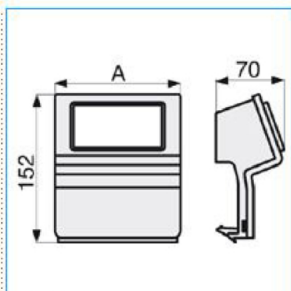

B04271

Quote:

A: 173

SBN 6 AP A Scatola porta apparecchi Pepita per canale TBN NERO ARDESIA

Proprietà tecniche

Compatibilità

Compatibilità con gli apparecchi Standard Italiano

Materiali

Colore nero

Colore RAL Ardesia RAL 7021

Materiale ABS

Dimensioni

Altezza 22 mm

Base 81 mm

Equipaggiamento

Numero di unità 6