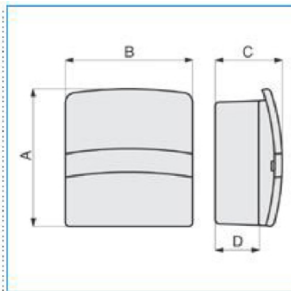

B01570

Quote:

A: 88
B: 81
C: 42
D: 28

SDD WE Scatola per derivazione per Canale Design BIANCO EVEREST

Proprietà tecniche

Materiali

Colore	bianco
Materiale	ABS

Dimensioni

Altezza del prodotto installato	42 mm
Lunghezza	42 mm
Altezza	88 mm
Larghezza	81 mm

Norme, Omologazioni

Norme di riferimento	EN50085-2-1
Direttiva europea RoHs	compatibilità volontaria

Sicurezza

Grado di protezione dell'involucro	IP40
Senza alogeni	si
Resistenza agli urti	IK07