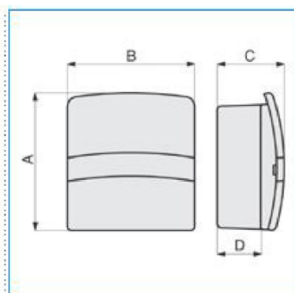

B01570

Quote:

A: 88
B: 81
C: 42
D: 28

SDD WE Scatola per derivazione per Canale Design BIANCO EVEREST

Proprietà tecniche

Materiali

Colore	bianco
Materiale	ABS

Dimensioni

Altezza del prodotto installato	42 mm
Lunghezza	42 mm
Altezza	88 mm
Larghezza	81 mm

Norme, Omologazioni

Norme di riferimento	EN50085-2-1
Direttiva europea RoHs	compatibilità volontaria

Sicurezza

Grado di protezione dell'involucro	IP40
Senza alogeni	si
Resistenza agli urti	IK07