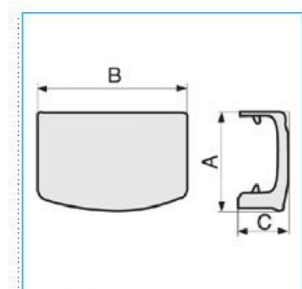

Condizioni d'impiego

Temperatura d'esercizio	-15...60 °C

B01693