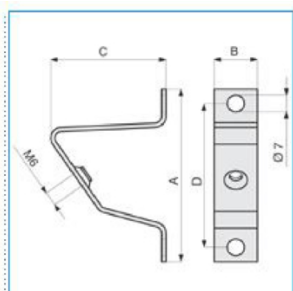

B02190

Quote:

A: 72
B: 18
C: 48
D: 60

ST Staffa per guide profilate linea Cablaggio ACCIAIO ZINCOCROMATO

Proprietà tecniche

Materiali

Colore	zincato
Materiale	Acciaio
Trattamento della superficie	zincato

Equipaggiamento