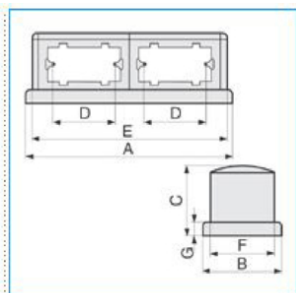

B02091

Quote:

A: 358
B: 140
C: 128
D: 108
E: 343
F: 110
G: 23

TOR-O Torretta bifacciale espansione orizzontale 4 moduli NERO ARDESIA

Proprietà tecniche

Versione

Modulo orizzontale

Materiali

Colore nero grigio

Colore RAL Ardesia RAL 7021

Materiale ABS

Dimensioni

Altezza del prodotto installato 128 mm

Altezza 128 mm

Lunghezza 154 mm

Larghezza prodotto installato 140 mm

Installazione, montaggio

Adattato per prese da 60mm no

Equipaggiamento

Numero di apparecchi da integrare 8

Numero di unità da integrare nel fianco posteriore 4

Numero di unità da integrare nel fianco anteriore 4