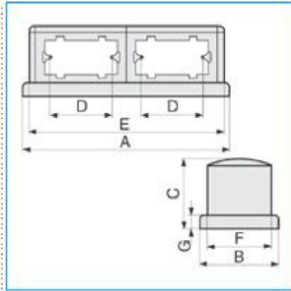

B02091

**Quote:**

A: 358  
B: 140  
C: 128  
D: 108  
E: 343  
F: 110  
G: 23

**TOR-O Torretta bifacciale espansione orizzontale 4 moduli NERO ARDESIA**

Proprietà tecniche

**Versione**

Modulo orizzontale

**Materiali**

Colore nero grigio

Colore RAL Ardesia RAL 7021

Materiale ABS

**Dimensioni**

Altezza del prodotto installato 128 mm

Altezza 128 mm

Lunghezza 154 mm

Larghezza prodotto installato 140 mm

**Installazione, montaggio**

Adattato per prese da 60mm no

**Equipaggiamento**

Numero di apparecchi da integrare 8

Numero di unità da integrare nel fianco posteriore 4

Numero di unità da integrare nel fianco anteriore 4