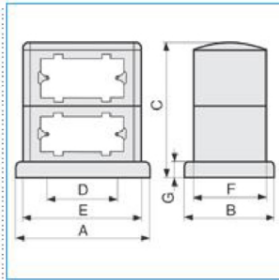

B02092

Quote:

A: 204
B: 140
C: 220
D: 108
E: 184
F: 110
G: 23

TOR-V Torretta bifacciale espansione verticale 4 moduli NERO ARDESIA

Proprietà tecniche

Versione

Modulo verticale

Materiali

Colore nero grigio

Colore RAL Ardesia RAL 7021

Materiale ABS

Dimensioni

Altezza del prodotto installato 92 mm

Altezza 92 mm

Lunghezza 204 mm

Larghezza prodotto installato 140 mm

Installazione, montaggio

Adattato per prese da 60mm no

Equipaggiamento

Numero di apparecchi da integrare 8

Numero di unità da integrare nel fianco posteriore 4

Numero di unità da integrare nel fianco anteriore 4