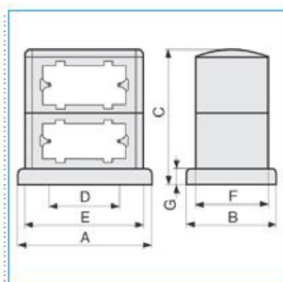

B02092

**Quote:**

A: 204  
B: 140  
C: 220  
D: 108  
E: 184  
F: 110  
G: 23

**TOR-V Torretta bifacciale espansione verticale 4 moduli NERO ARDESIA**

Proprietà tecniche

**Versione**

Modulo verticale

**Materiali**

Colore nero grigio

Colore RAL Ardesia RAL 7021

Materiale ABS

**Dimensioni**

Altezza del prodotto installato 92 mm

Altezza 92 mm

Lunghezza 204 mm

Larghezza prodotto installato 140 mm

**Installazione, montaggio**

Adattato per prese da 60mm no

**Equipaggiamento**

Numero di apparecchi da integrare 8

Numero di unità da integrare nel fianco posteriore 4

Numero di unità da integrare nel fianco anteriore 4