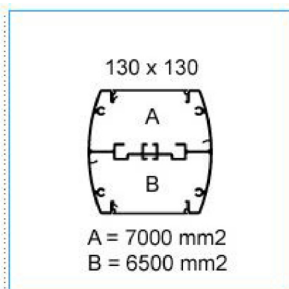

B03076

BIS 1500 NR Colonna bifacciale in alluminio porta apparecchi NERO ARDESIA

Proprietà tecniche

Materiali

Colore RAL	Ardesia RAL 7021
Materiale	Alluminio
Trattamento della superficie	verniciato

Dimensioni

Altezza d'installazione	2700 / 3700 mm
-------------------------	----------------

Equipaggiamento

Compensazione dell'altezza	1000 mm
----------------------------	---------

Norme, Omologazioni

Norme di riferimento	EN50085-2-4
Direttiva europea RoHs	compatibilità volontaria