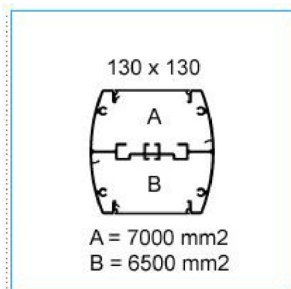

B03076

BIS 1500 NR Colonna bifacciale in alluminio porta apparecchi NERO ARDESIA

Proprietà tecniche

Materiali

Colore RAL	Ardesia RAL 7021
Materiale	Alluminio
Trattamento della superficie	verniciato

Dimensioni

Altezza d'installazione	2700 / 3700 mm

Equipaggiamento

Compensazione dell'altezza	1000 mm

Norme, Omologazioni

Norme di riferimento	EN50085-2-4
Direttiva europea RoHs	compatibilità volontaria

Sicurezza

Grado di protezione dell'involucro	IP40
Resistenza agli urti	IK08

Condizioni d'impiego

Temperatura d'esercizio	-15...90 °C