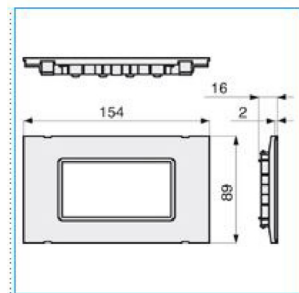

Direttiva europea RoHs compatibilità volontaria

**Sicurezza**

Grado di protezione dell'involucro IP40

**Condizioni d'impiego**

Temperatura d'esercizio -15...90 °C

B04286

CE