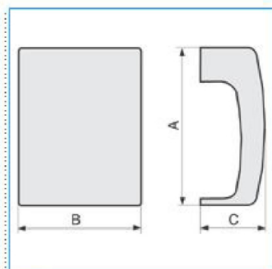

B03267

**Quote:**

A: 99  
B: 80  
C: 40

**DCN W Derivazione per canale cornice TCN BIANCO**

Proprietà tecniche

**Materiali**

Materiale ABS

**Dimensioni**

Altezza 22 mm

Base 68 mm

**Norme, Omologazioni**

Norme di riferimento EN50085-2-1

Direttiva europea RoHS compatibilità volontaria

**Sicurezza**

Grado di protezione dell'involucro IP40

Senza alogeni si