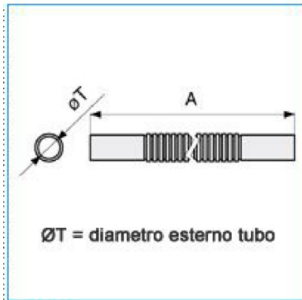

CFV 16 Curva flessibile per tubi rigidi autoestinguente IP64 GRIGIO

Proprietà tecniche

Design

flessibile si

Compatibilità

Per diametro del tubo nominale 16 mm

Materiali

Colore RAL Grigio RAL 7035

Materiale PVC

Dimensioni

Diametro 16 mm

Norme, Omologazioni

Classificazione UL94 V0

Sicurezza

Grado di protezione dell'involucro IP64

Grado di resistenza al filo incandescente secondo EN 60695-2-11: 850°C

B10051

Quote:

A: 260
Ø esterno tubo: 16