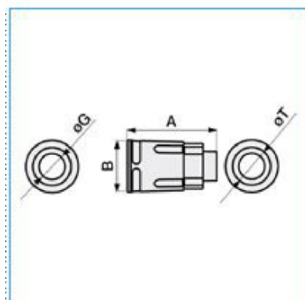

B11916

Quote:

A: 55
B: 29
Ø esterno tubo: 20
Ø interno guaina: 16

GSTON 20 Raccordo tubo/guaina ad innesto rapido IP67 Sistema Stop GRIGIO

Proprietà tecniche

Materiali

Colore RAL Grigio RAL 7035

Materiale PVC

Dimensioni

Diametro 20 mm

Norme, Omologazioni

Classificazione UL94 V0

Sicurezza

Grado di protezione dell'involucro IP67

Grado di resistenza al filo incandescente secondo EN 60695-2-11: 850°C

Condizioni d'impiego