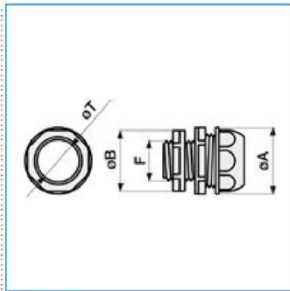

B10940

Quote:

F: M25
 Ø A: 39
 Ø B: 38
 Ø esterno tubo: 25

PREG 25 Raccordo tubo rigido o corrugato a scatola IP64-67 GRIGIO

Proprietà tecniche

Compatibilità

Per diametro del tubo nominale	25 mm
dimensione filettatura viti	M25 x 1.5
Tipo di filettatura	Metrico

Materiali

Colore RAL	Grigio RAL 7035
Materiale	PVC
Trasparente	no

Dimensioni

Diametro	25 mm
----------	-------

Norme, Omologazioni

Classificazione UL94	V0
conforme N 61386-23	si

Sicurezza

Grado di protezione dell'involucro	IP64
Grado di resistenza al filo incandescente	secondo EN 60695-2-11: 850°C

Condizioni d'impiego

Temperatura d'esercizio	-5...60 °C
-------------------------	------------

Forma

Forma	External thread
-------	-----------------