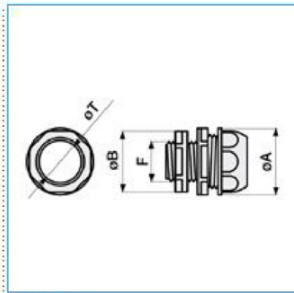

B10941

**Quote:**

F: M32  
 Ø A: 51  
 Ø B: 47  
 Ø esterno tubo: 32

**PREG 32 Raccordo tubo rigido o corrugato a scatola IP64-67 GRIGIO**

Proprietà tecniche

**Compatibilità**

Per diametro del tubo nominale	32 mm
dimensione filettatura viti	M32 x 1.5
Tipo di filettatura	Metrico

**Materiali**

Colore RAL	Grigio RAL 7035
Materiale	PVC
Trasparente	no

**Dimensioni**

Diametro	32 mm
----------	-------

**Norme, Omologazioni**

Classificazione UL94	V0
conforme N 61386-23	si

**Sicurezza**

Grado di protezione dell'involucro	IP64
Grado di resistenza al filo incandescente	secondo EN 60695-2-11: 850°C

**Condizioni d'impiego**

Temperatura d'esercizio	-5...60 °C
-------------------------	------------

**Forma**

Forma	External thread
-------	-----------------