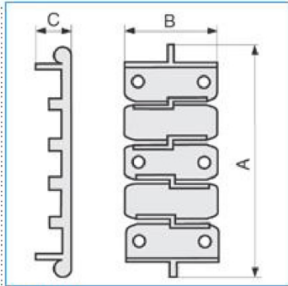

GFA Giunto base per canale TBA-Art GRIGIO

B04034

Quote:

A: 124
B: 52
C: 15

Proprietà tecniche

Materiali

Colore RAL Grigio RAL 7030

Materiale ABS

Dimensioni

Altezza 28 mm

Base 127 mm

Norme, Omologazioni

Norme di riferimento EN50085-2-1

Direttiva europea RoHs compatibilità volontaria

Sicurezza

Grado di protezione dell'involucro IP40