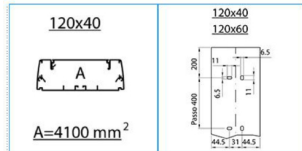

B06401

ALU 120x40 AO Canale in alluminio porta apparecchi ALLUMINIO OPACO

Proprietà tecniche

Connettività

Accessori d'allineamento senza accoppiatore

Materiali

Colore alluminio

Materiale Alluminio

Trattamento della superficie verniciato

Dimensioni

Altezza 40 mm

Lunghezza 2000 mm

Base 120 mm

Cavo

Sezione interna 4272 mm²

Equipaggiamento

Numero di separatori installabili 1

Norme, Omologazioni

Norme di riferimento EN50085-2-1

Direttiva europea RoHS compatibilità volontaria

Sicurezza

Grado di protezione dell'involucro IP40

Senza alogeni si

Resistenza agli urti IK07

Condizioni d'impiego

Temperatura d'esercizio -5...60 °C