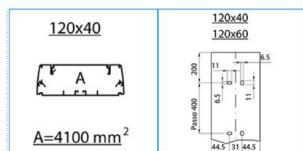

B06402

ALU 120x40 WE Canale in alluminio porta apparecchi BIANCO EVEREST

Proprietà tecniche

Connettività

Accessori d'allineamento senza accoppiatore

Materiali

Colore bianco
 Colore RAL RAL 9003 - Bianco segnale
 Materiale Alluminio
 Trattamento della superficie verniciato

Dimensioni

Altezza 40 mm
 Lunghezza 2000 mm
 Base 120 mm

Cavo

Sezione interna 4272 mm²

Equipaggiamento

Numero di separatori installabili 1

Norme, Omologazioni

Norme di riferimento EN50085-2-1
 Direttiva europea RoHs compatibilità volontaria