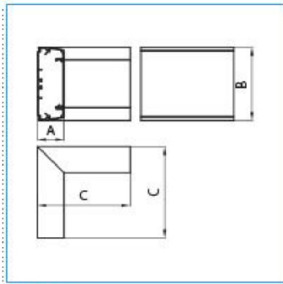

B06411

Quote:

A: 43
B: 120
C: 150

AI-ALU 120x40 AO Angolo interno per canale ALU-B ALLUMINIO OPACO

Proprietà tecniche

Coperchio

Larghezza coperchio	80 mm
Numero di coperchi montabili	2

Materiali

Colore	alluminio
Materiale	Alluminio
Trattamento della superficie	verniciato

Dimensioni

Altezza	40 mm
Base	120 mm

Accessori inclusi

Configurazione accessorio	Base e coperchio
---------------------------	------------------