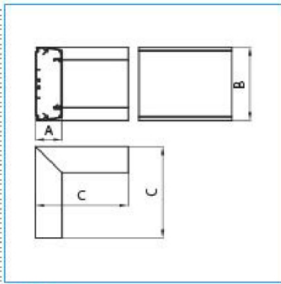

B06412

Quote:

A: 43
B: 120
C: 150

AI-ALU 120x40 WE Angolo interno per canale ALU-B BIANCO EVEREST

Proprietà tecniche

Coperchio

Larghezza coperchio	80 mm
Numero di coperchi montabili	2

Materiali

Colore	bianco
Materiale	Alluminio
Trattamento della superficie	verniciato

Dimensioni

Altezza	40 mm
Base	120 mm

Accessori inclusi

Configurazione accessorio	Base e coperchio
---------------------------	------------------