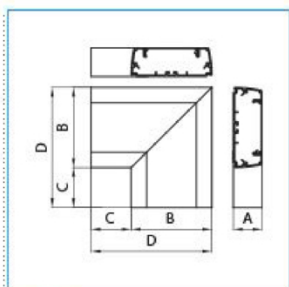

B06423

Quote:

A: 43
B: 120
C: 60
D: 180

AP-ALU 120x40 AO Angolo piano per canale ALU-B ALLUMINIO OPACO

Proprietà tecniche

Connettività

Accessori d'allineamento senza accoppiatore

Coperchio

Larghezza coperchio 80 mm

Numero di coperchi montabili 2

Materiali

Colore alluminio

Materiale Alluminio

Trattamento della superficie verniciato

Dimensioni

Altezza 40 mm