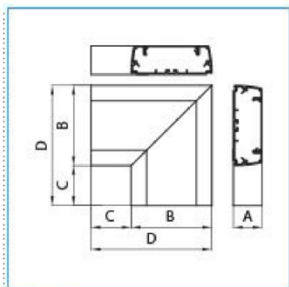

B06424

Quote:

A: 43
B: 120
C: 60
D: 180

AP-ALU 120x40 WE Angolo piano per canale ALU-B BIANCO EVEREST

Proprietà tecniche

Connettività

Accessori d'allineamento senza accoppiatore

Coperchio

Larghezza coperchio 80 mm

Numero di coperchi montabili 2

Materiali

Colore bianco

Materiale Alluminio

Trattamento della superficie verniciato

Dimensioni

Altezza 40 mm