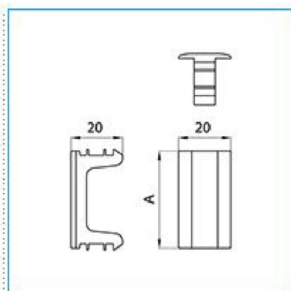

B06462

Quote:

A: 77

GC-ALU 80 WE Giunto coperchio 80mm per canale ALU-B BIANCO EVEREST

Proprietà tecniche

Materiali

Colore	bianco
Materiale	ABS
Trattamento della superficie	verniciato

Norme, Omologazioni

Norme di riferimento	EN50085-2-1
Direttiva europea RoHs	compatibilità volontaria

Sicurezza

Grado di protezione dell'involucro	IP40
Senza alogeni	no
Resistenza agli urti	IK07

Condizioni d'impiego

Temperatura d'esercizio	-5...60 °C
-------------------------	------------