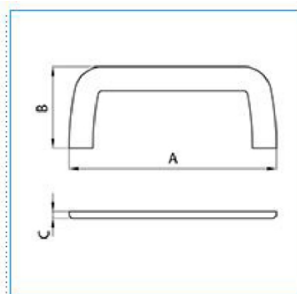

RM-ALU 120x40 WE Raccordo muro per canale ALU-B BIANCO EVEREST

Proprietà tecniche

Materiali

Colore	bianco
Materiale	ABS
gruppo materiale	plastica color alluminio
Trattamento della superficie	verniciato

B06465

Quote:

A: 156
B: 61
C: 5

Dimensioni

Altezza	40 mm
Base	120 mm

Norme, Omologazioni

Norme di riferimento	EN50085-2-1
Direttiva europea RoHs	compatibilità volontaria

Sicurezza

Grado di protezione dell'involucro	IP40
Resistenza agli urti	IK07